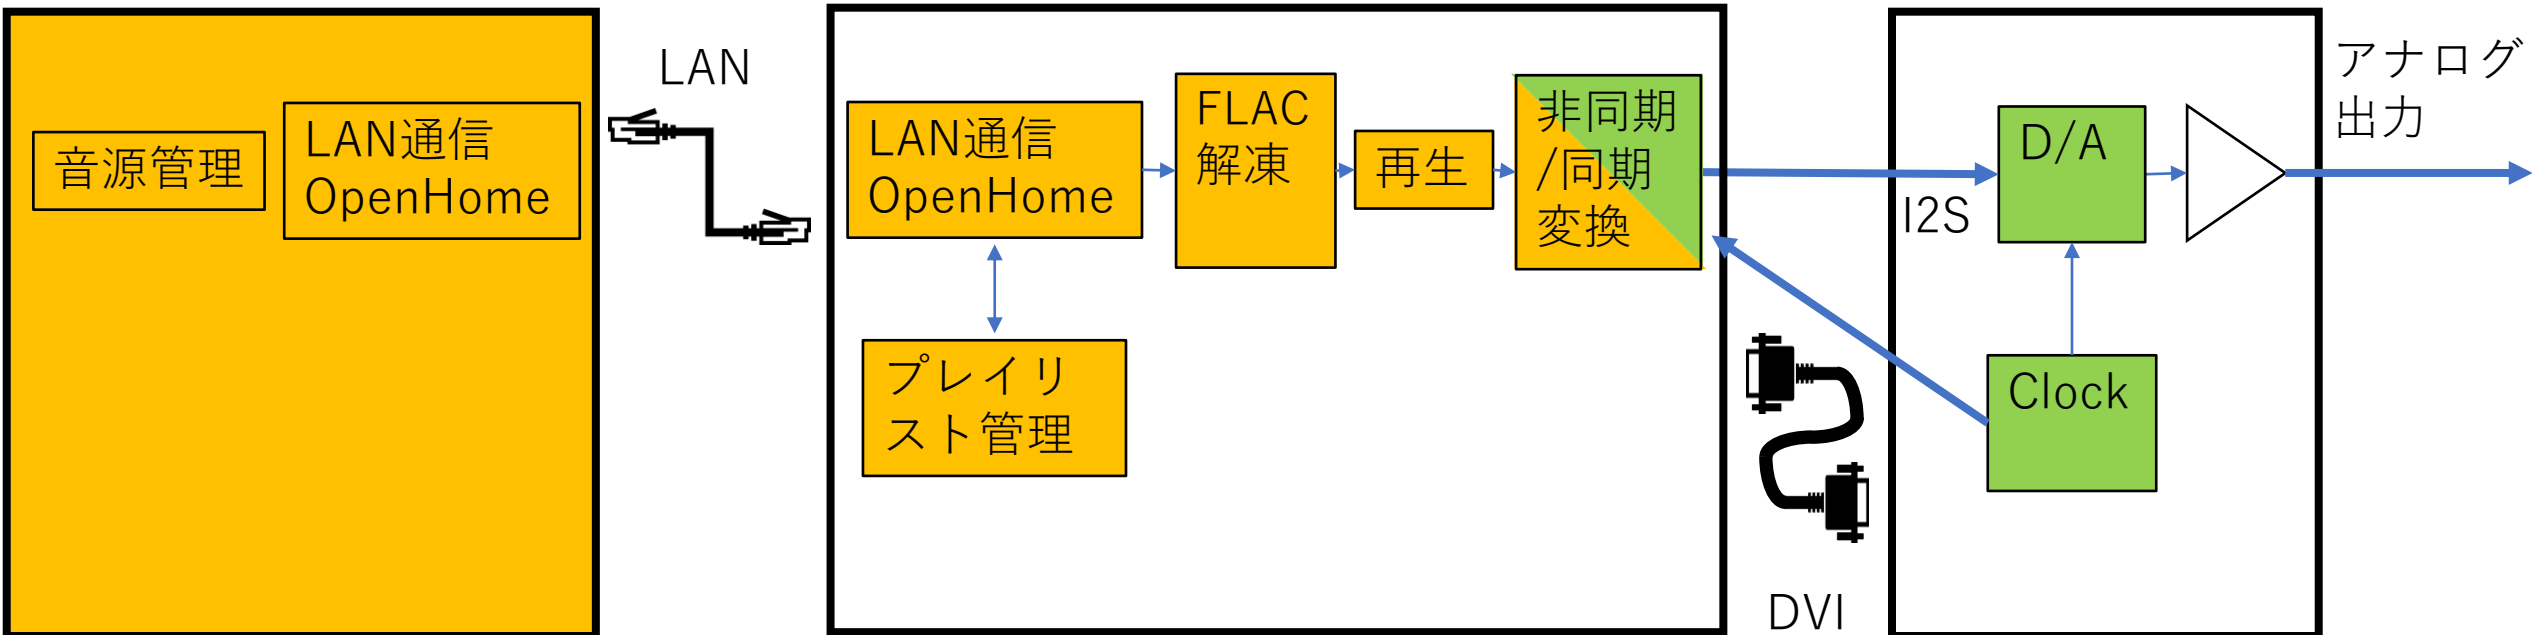

ネットワークプレーヤー・USB DAC・ LAN DAC・ZERO LINK DACの内部動作

- それぞれの動作におけるD/A変換に同期した動作を緑に、非同期をオレンジに示します。
- ZERO LINK動作のときは、DAC内部に非同期動作が全くなくなります。
- D/A変換にとってリズムを乱す非同期動作の存在は大敵です。これを一掃するのがZERO LINKです。

ネットワークプレーヤーの構成

USB DACの構成

LAN DAC (diretta) の動作

NAS / PC

LAN DAC

ZERO LINKの構成

トランスポートをOpenHomeで動作させた場合

NAS / PC

Transport(OpenHome接続)

ZERO LINK DAC

ZERO LINKの構成

トランスポートをdirectaで動作させた場合

NAS / PC

LAN

Transport
(directa接続)

ZERO LINK DAC

ZERO LINKの構成

トランスポートをUSB接続で動作させた場合