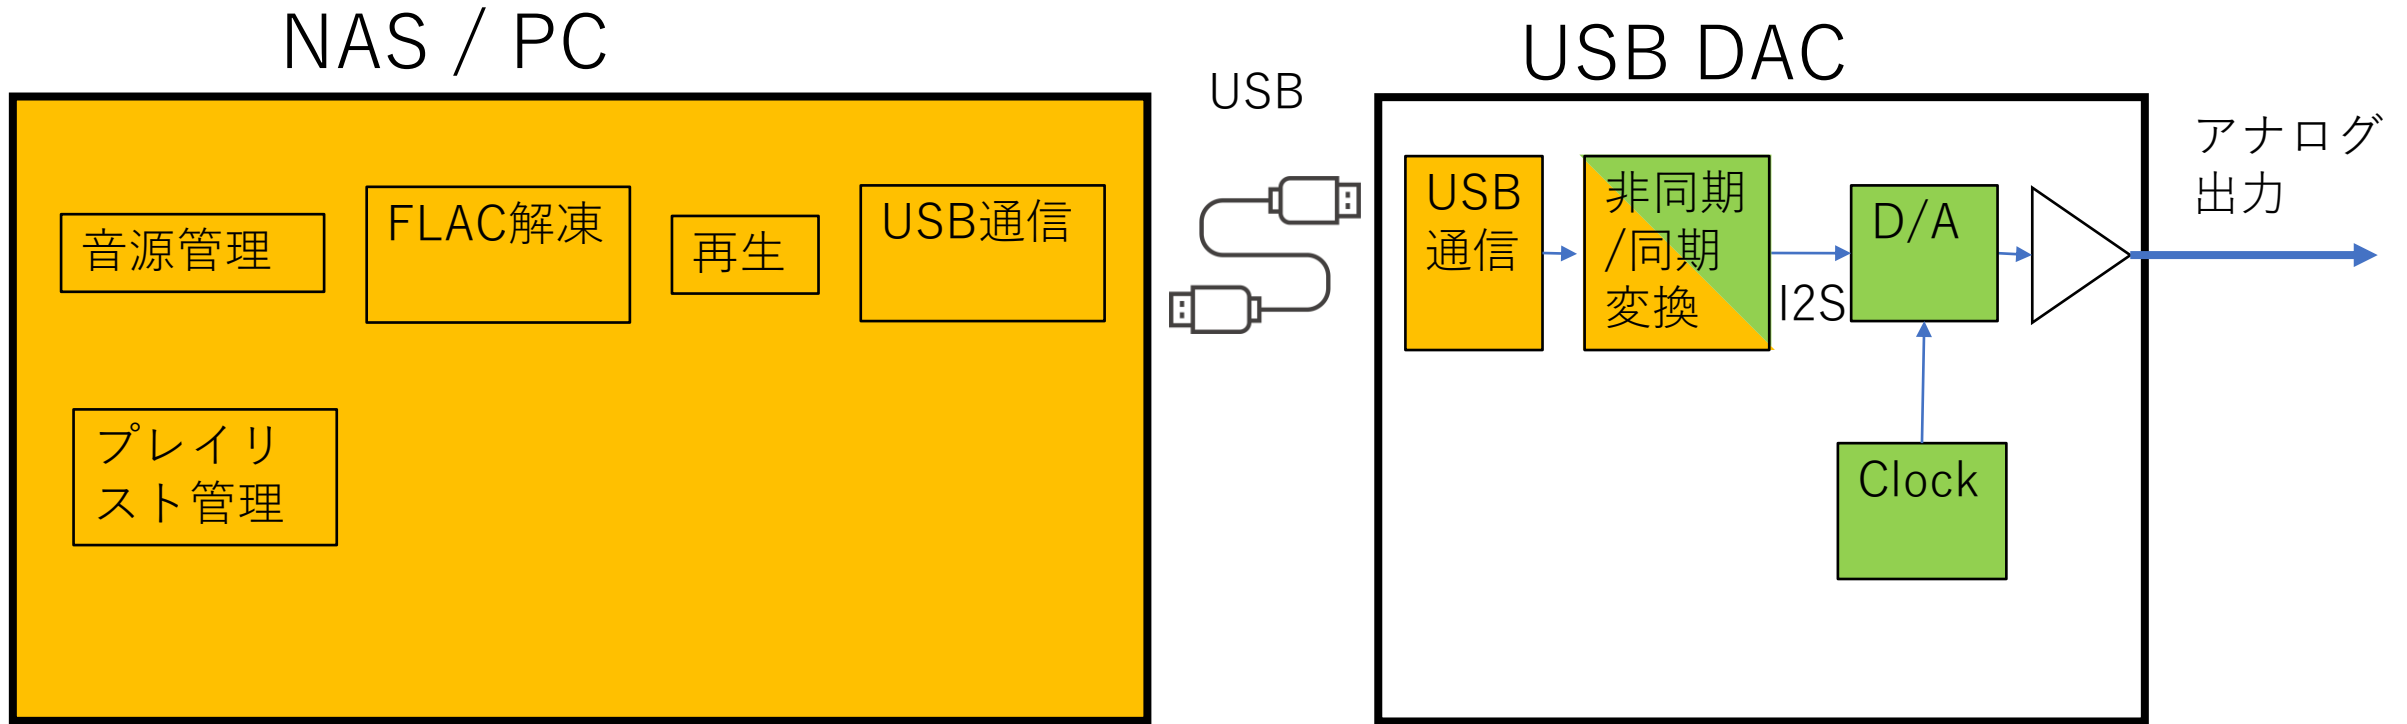

ネットワークプレーヤー・USB DAC・ LAN DAC・ZERO LINK DACの内部動作

- それぞれの動作におけるD/A変換に同期した動作を緑に、非同期をオレンジに示します。
- ZERO LINK動作のときは、DAC内部に非同期動作が全くなくなります。
- D/A変換にとってリズムを乱す非同期動作の存在は大敵です。これを一掃するのがZERO LINKです。

ネットワークプレーヤーの構成

USB DACの構成

LAN DAC (diretta) の動作

NAS / PC

LAN DAC

ZERO LINKの構成

トランスポートをOpenHomeで動作させた場合

NAS / PC

Transport(OpenHome接続)

ZERO LINK DAC

ZERO LINKの構成

トランスポートをdirectaで動作させた場合

NAS / PC

LAN

Transport
(directa接続)

ZERO LINK DAC

ZERO LINKの構成

トランスポートをUSB接続で動作させた場合