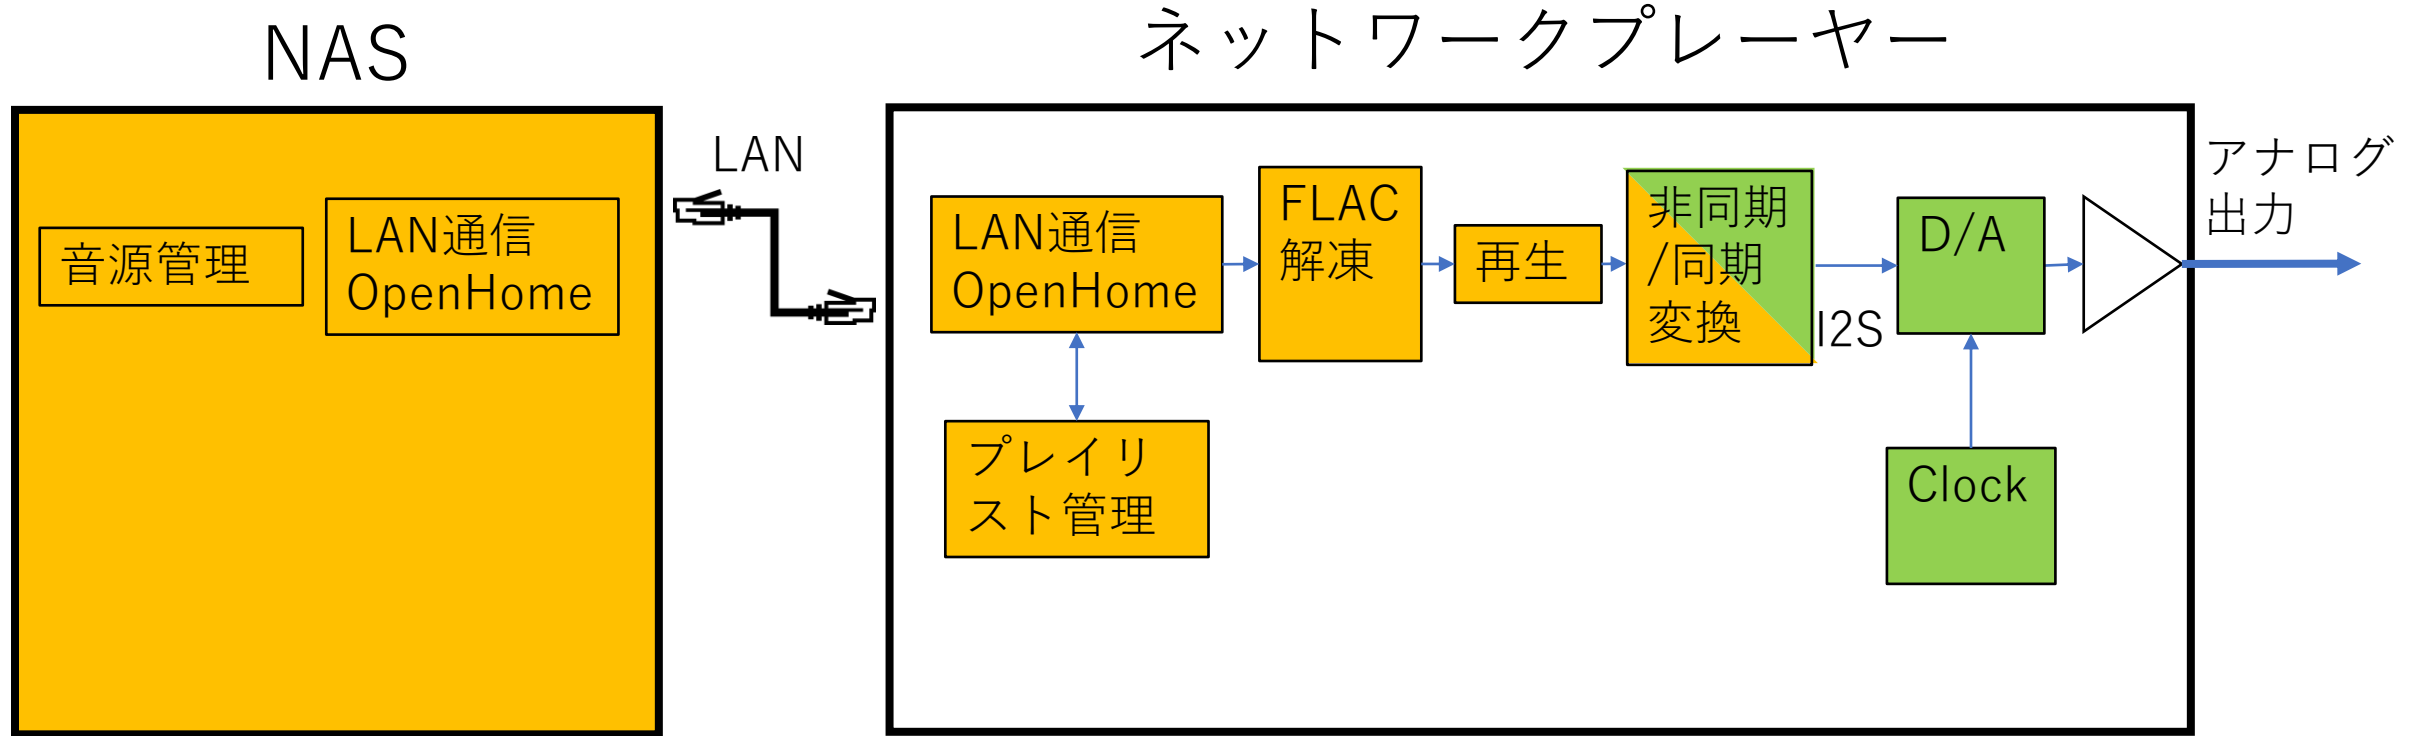

ネットワークプレーヤー・USB DAC・ LAN DAC・ZERO LINK DACの内部動作

- それぞれの動作におけるD/A変換に同期した動作を緑に、非同期をオレンジに示します。
- ZERO LINK動作のときは、DAC内部に非同期動作が全くなくなります。
- D/A変換にとってリズムを乱す非同期動作の存在は大敵です。これを一掃するのがZERO LINKです。

ネットワークプレーヤーの構成

USB DACの構成

LAN DAC (diretta) の動作

NAS / PC

LAN DAC

ZERO LINKの構成

トランスポートをOpenHomeで動作させた場合

NAS / PC

Transport(OpenHome接続)

ZERO LINK DAC

ZERO LINKの構成

トランスポートをdirectaで動作させた場合

NAS / PC

LAN

Transport
(directa接続)

ZERO LINK DAC

ZERO LINKの構成

トランスポートをUSB接続で動作させた場合