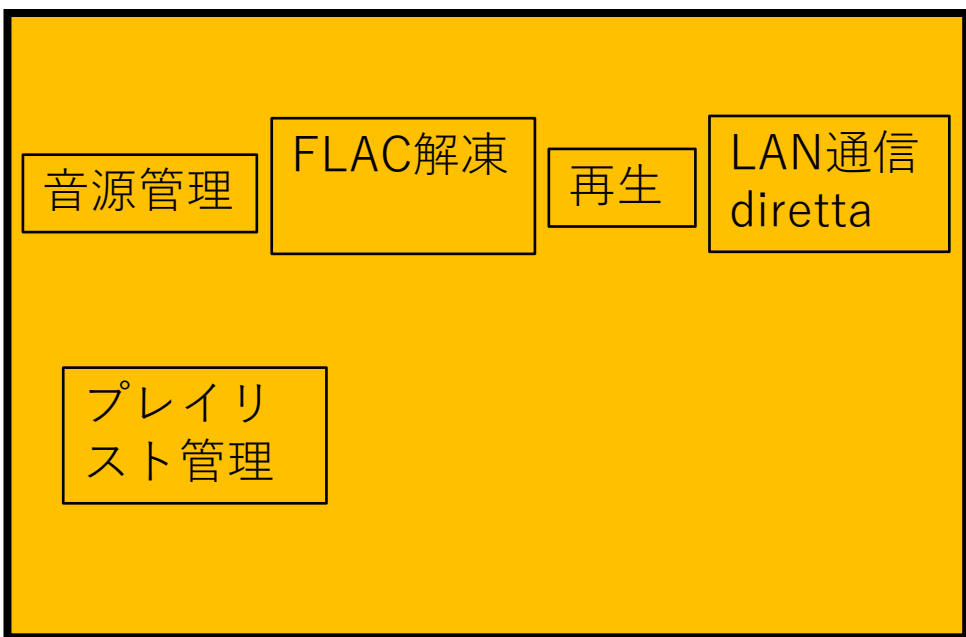

ネットワークプレーヤー・USB DAC・ LAN DAC・ZERO LINK DACの内部動作

- それぞれの動作におけるD/A変換に同期した動作を緑に、非同期をオレンジに示します。
- ZERO LINK動作のときは、DAC内部に非同期動作が全くなくなります。
- D/A変換にとってリズムを乱す非同期動作の存在は大敵です。これを一掃するのがZERO LINKです。

ネットワークプレーヤーの構成

USB DACの構成

LAN DAC (diretta) の動作

NAS / PC

LAN DAC

ZERO LINKの構成

トランスポートをOpenHomeで動作させた場合

NAS / PC

Transport(OpenHome接続)

ZERO LINK DAC

ZERO LINKの構成

トランスポートをdirectaで動作させた場合

NAS / PC

LAN

Transport
(directa接続)

ZERO LINK DAC

ZERO LINKの構成

トランスポートをUSB接続で動作させた場合