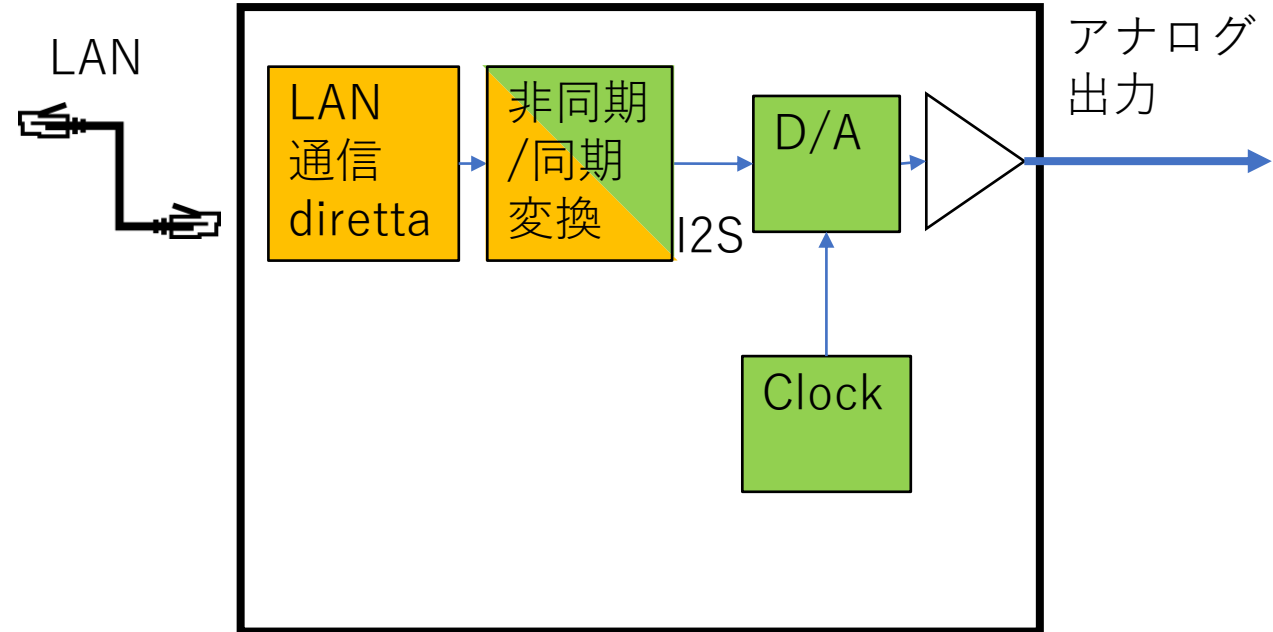

ネットワークプレーヤー・USB DAC・ LAN DAC・ZERO LINK DACの内部動作

- それぞれの動作におけるD/A変換に同期した動作を緑に、非同期をオレンジに示します。
- ZERO LINK動作のときは、DAC内部に非同期動作が全くなくなります。
- D/A変換にとってリズムを乱す非同期動作の存在は大敵です。これを一掃するのがZERO LINKです。

ネットワークプレーヤーの構成

USB DACの構成

LAN DAC (diretta) の動作

NAS / PC

LAN DAC

ZERO LINKの構成

トランスポートをOpenHomeで動作させた場合

NAS / PC

Transport(OpenHome接続)

ZERO LINK DAC

ZERO LINKの構成

トランスポートをdirectaで動作させた場合

NAS / PC

LAN

Transport
(directa接続)

ZERO LINK DAC

ZERO LINKの構成

トランスポートをUSB接続で動作させた場合