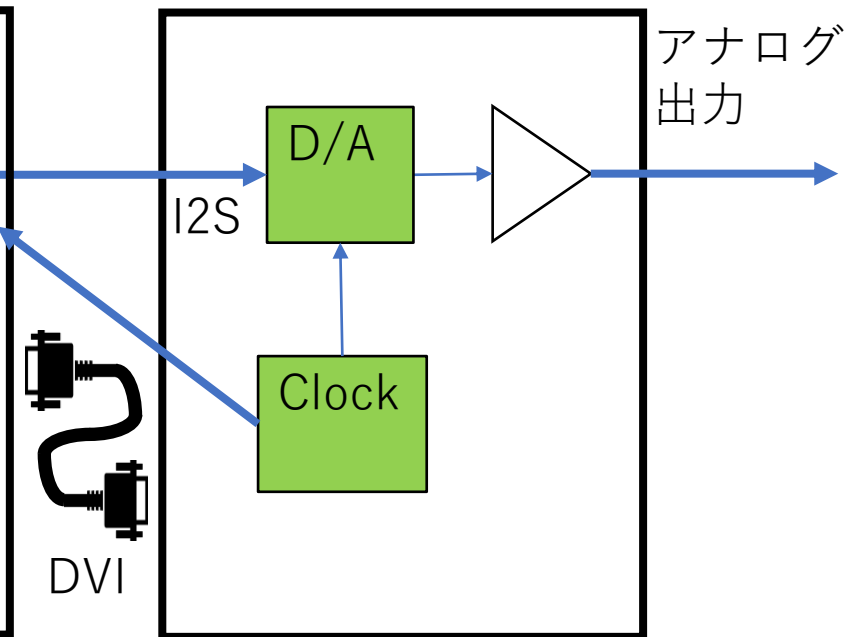

ネットワークプレーヤー・USB DAC・ LAN DAC・ZERO LINK DACの内部動作

- それぞれの動作におけるD/A変換に同期した動作を緑に、非同期をオレンジに示します。
- ZERO LINK動作のときは、DAC内部に非同期動作が全くなくなります。
- D/A変換にとってリズムを乱す非同期動作の存在は大敵です。これを一掃するのがZERO LINKです。

ネットワークプレーヤーの構成

USB DACの構成

LAN DAC (diretta) の動作

NAS / PC

LAN DAC

ZERO LINKの構成

トランスポートをOpenHomeで動作させた場合

NAS / PC

Transport(OpenHome接続)

ZERO LINK DAC

ZERO LINKの構成

トランスポートをdirectaで動作させた場合

NAS / PC

LAN

Transport
(directa接続)

ZERO LINK DAC

ZERO LINKの構成

トランスポートをUSB接続で動作させた場合