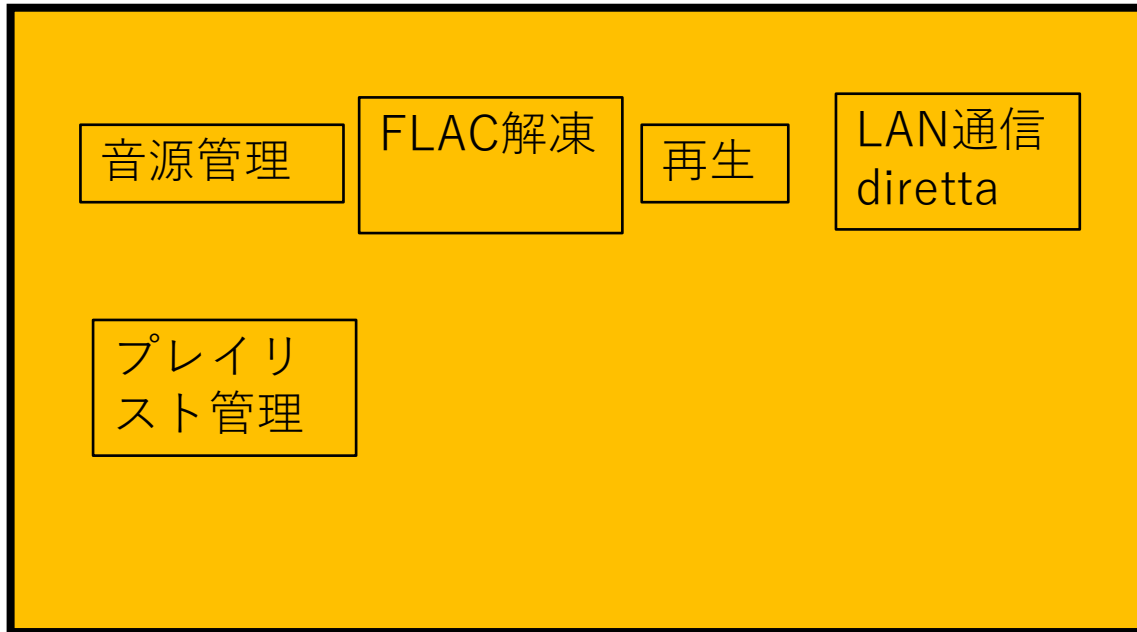

ネットワークプレーヤー・USB DAC・ LAN DAC・ZERO LINK DACの内部動作

- それぞれの動作におけるD/A変換に同期した動作を緑に、非同期をオレンジに示します。
- ZERO LINK動作のときは、DAC内部に非同期動作が全くなくなります。
- D/A変換にとってリズムを乱す非同期動作の存在は大敵です。これを一掃するのがZERO LINKです。

ネットワークプレーヤーの構成

USB DACの構成

LAN DAC (diretta) の動作

NAS / PC

LAN DAC

ZERO LINKの構成

トランスポートをOpenHomeで動作させた場合

NAS / PC

Transport(OpenHome接続)

ZERO LINK DAC

ZERO LINKの構成

トランスポートをdirectaで動作させた場合

NAS / PC

LAN

Transport
(directa接続)

ZERO LINK DAC

ZERO LINKの構成

トランスポートをUSB接続で動作させた場合