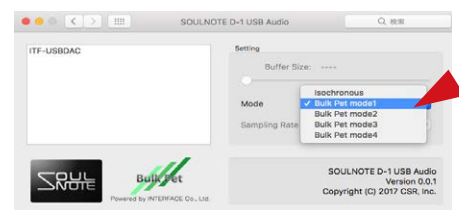

[転送モードの設定 (Windows/Mac 共通)]

- ① SOULNOTE D-1 USB Audio Control Panel の Mode のプルダウンメニューから Isochronous (従来の転送方式)、Bulk Pet mode1 ~ 4 を選択します。